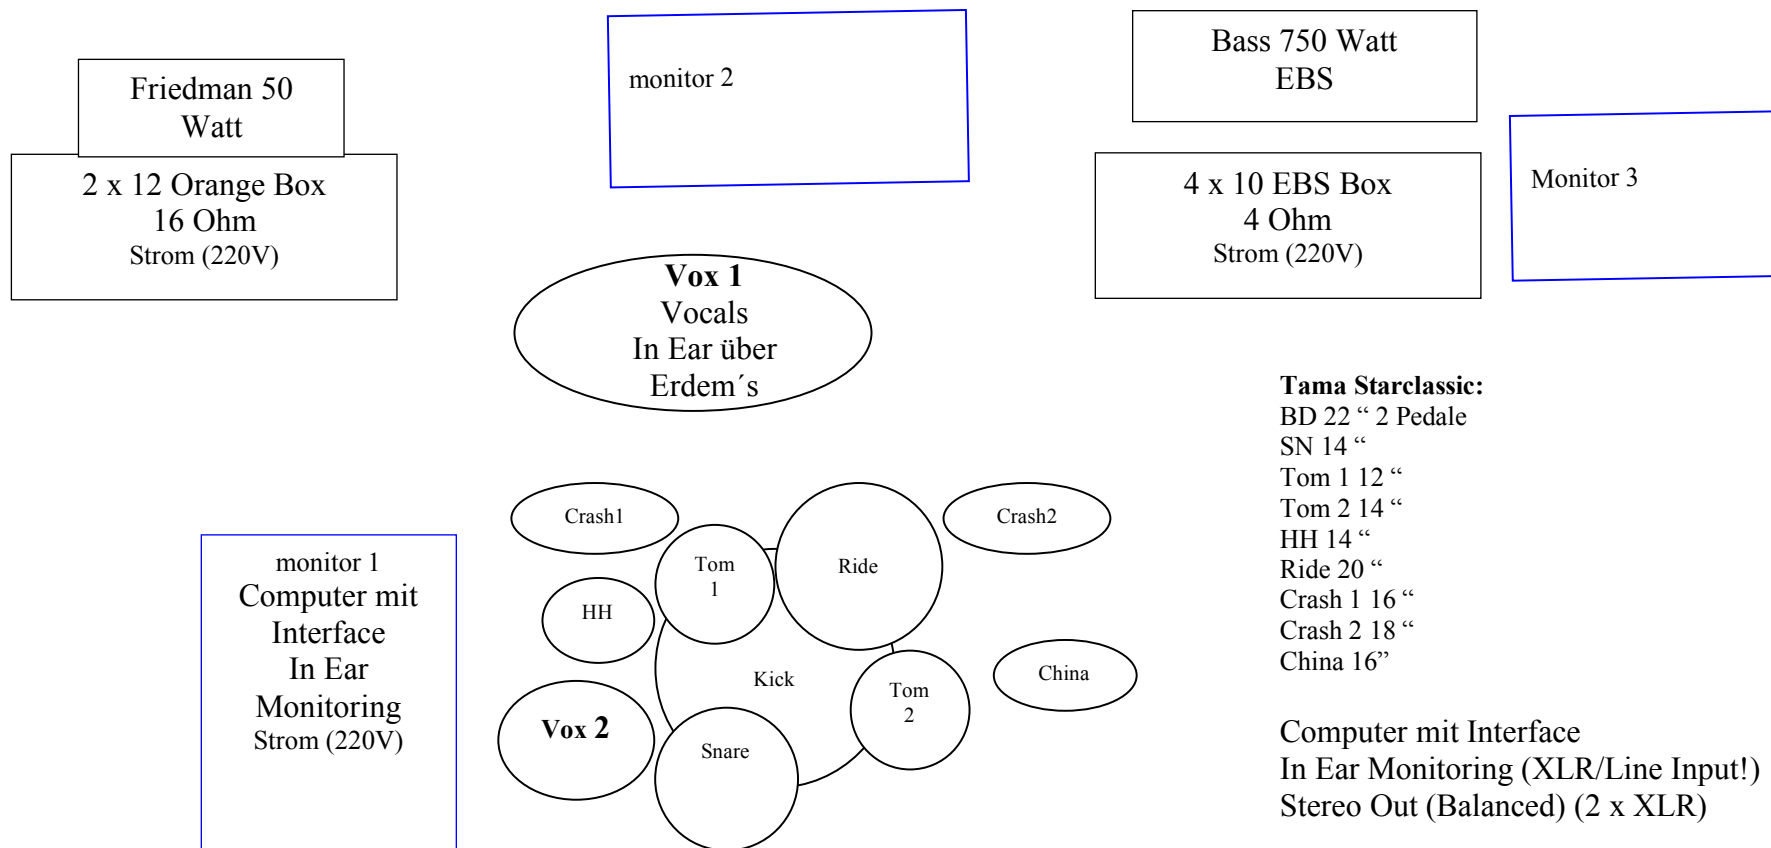

## Technical Rider: Stage

## Technical Rider: Pult

Channel	Instrument	Mic	Insert	Mon 1	Mon 2	Mon 3
1	Kick	Beta 52	Gate	XX	X	X
2	Snare	SM 57	Gate/Comp			X
3	Tom Hi	E 604	Gate			
4	Tom Lo	E 604	Gate			
5	HH	Condensor				
6	OH	Condensor				
7	OH	Condensor				
8	Bass	DI	Comp	X	X	XXX
9	Drumcomputer L	DI 1			XX	XX
10	Drumcomputer R	DI 2			XX	XX
11	Guit 1	SM 57/E 609		X	XX	X
12	Vox 1 Andi	SM 58	Comp		X	XX
13	Vox 2 Erdem	SM 58	Comp		X	XX

Monitor :

X = etwas  
 XX = laut  
 XXX = sehr laut